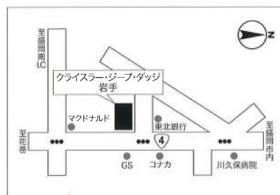

国道4号線盛岡南サテ交差点より、北へ1km先左側

好奇心をどこまでも掻き立てる、フリーダムマン。